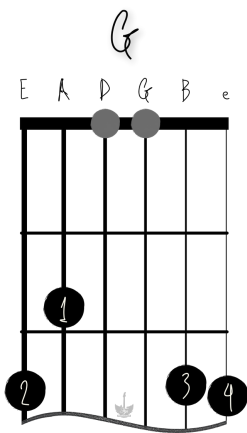

ECHT

- DU TRÄGST KEINE LIEBE IN DIR -
KAPO 3. BUND

GRUNDRHYTHMUS

□ × V □ × V □ × V □ V × V
 | 1 + 2 + 3 + 4 + | 1 + 2 + 3 + 4 + |
 AB KLACK AUF AB KLACK AUF AB KLACK AUF AB AUF KLACK AUF

- DU TRÄGST KEINE LIEBE IN DIR -

KAPO 3. BUND

ECHT

INTRO

G

□ × v □ × v □ × v □ v × v

| 1 + 2 + 3 + 4 + | 1 + 2 + 3 + 4 + |

G C

□ × v □ × v □ × v □ v × v □ × v □ × v □ × v □ v × v

| 1 + 2 + 3 + 4 + | 1 + 2 + 3 + 4 + | 1 + 2 + 3 + 4 + | 1 + 2 + 3 + 4 + | 2X

STROPHE

X
AB HIER VORN VORNE

G C

□ × v □ × v □ × v □ v × v □ × v □ × v □ × v □ v × v

| 1 + 2 + 3 + 4 + | 1 + 2 + 3 + 4 + | 1 + 2 + 3 + 4 + | 1 + 2 + 3 + 4 + | 2X